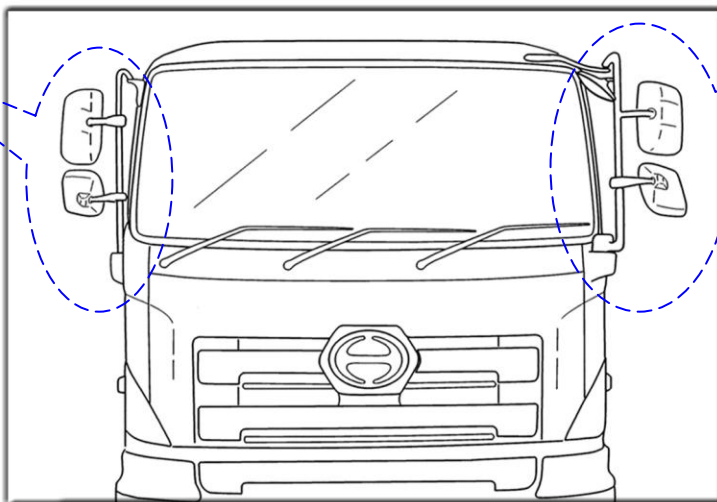

メッキミラーステーカバー

適合車種：Gプロファイア(H22～)

※電動ミラータイプには装着できません

右ミラーステー
キャップカバー

右サイドミラーステーカバー

左サイドアンダー
ミラーステーカバー

右サイドアンダー
ミラーステーカバー

両面テープで貼るだけ！ カンタン取り付け！
(ミラーステーをフルメッキに)

左ミラーステー
キャップカバー